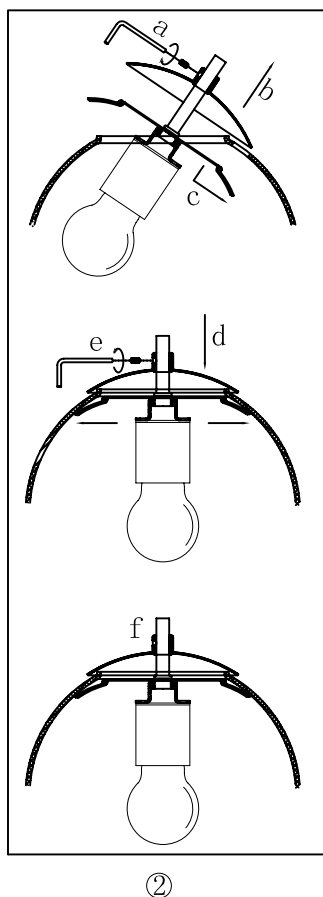

INSTRUCTIONS INSTRUCCIONES

85261A 85262A 85263A

Safety Precautions:

1. Turn off electrical power before starting installation of light fixture.
2. This product must be installed in accordance with the applicable installation code by a person familiar with the construction and operation of the product and the hazards involved.

NOTE: product may not look exactly as shown in figures.

Mesures de Sécurité:

1. Fermez le courant au disjoncteur avant de débiter l'installation du luminaire.
2. Ce produit doit être installé selon le code de l'installation pertinent et par une personne qui connaît bien le produit et son fonctionnement ainsi que les risques inhérents.

N.B. Le produit peut différer de l'illustration.

Precauciones de seguridad

1. Corte la corriente eléctrica antes de comenzar la instalación de la lámpara.
2. Este producto debe ser instalado según el código de instalación aplicable por una persona que conozca la construcción y el funcionamiento del producto y los riesgos que supone.

NOTA: el producto puede no ser exactamente igual al mostrado en la figura.

C

B

CAUTION:
Minimum cord length between the canopy and luminaire frame 100 mm (4")
ATTENTION:
La longueur minimum de corde entre le canopé et le luminaire doit être de 100mm (4")
Precaución:
El largo mínimo del cordón entre la caja de montaje y la luminaria debe ser 100 MM (4")