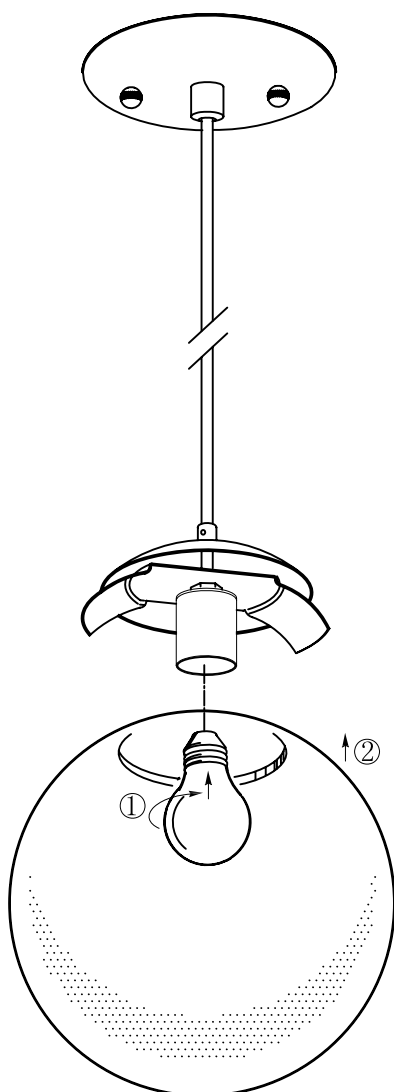

INSTRUCTIONS INSTRUCCIONES

85261A 85262A 85263A

Safety Precautions:

1. Turn off electrical power before starting installation of light fixture.
2. This product must be installed in accordance with the applicable installation code by a person familiar with the construction and operation of the product and the hazards involved.

NOTE: product may not look exactly as shown in figures.

Mesures de Sécurité:

1. Fermez le courant au disjoncteur avant de débiter l'installation du luminaire.
2. Ce produit doit être installé selon le code de l'installation pertinent et par une personne qui connaît bien le produit et son fonctionnement ainsi que les risques inhérents.

N.B. Le produit peut différer de l'illustration.

Precauciones de seguridad

1. Corte la corriente eléctrica antes de comenzar la instalación de la lámpara.
2. Este producto debe ser instalado según el código de instalación aplicable por una persona que conozca la construcción y el funcionamiento del producto y los riesgos que supone.

NOTA: el producto puede no ser exactamente igual al mostrado en la figura.

C

B

CAUTION:
Minimum cord length between the canopy and luminaire frame 100 mm (4")
ATTENTION:
La longueur minimum de corde entre le canopé et le luminaire doit être de 100mm (4")
Precaución:
El largo mínimo del cordón entre la caja de montaje y la luminaria debe ser 100 MM (4")