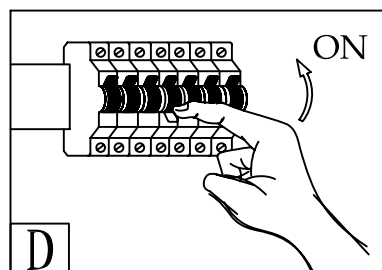

INSTRUCTIONS INSTRUCCIONES

85261A 85262A 85263A

Safety Precautions:

1. Turn off electrical power before starting installation of light fixture.
2. This product must be installed in accordance with the applicable installation code by a person familiar with the construction and operation of the product and the hazards involved.

NOTE: product may not look exactly as shown in figures.

Mesures de Sécurité:

1. Fermez le courant au disjoncteur avant de débiter l'installation du luminaire.
2. Ce produit doit être installé selon le code de l'installation pertinent et par une personne qui connaît bien le produit et son fonctionnement ainsi que les risques inhérents.

N.B. Le produit peut différer de l'illustration.

Precauciones de seguridad

1. Corte la corriente eléctrica antes de comenzar la instalación de la lámpara.
2. Este producto debe ser instalado según el código de instalación aplicable por una persona que conozca la construcción y el funcionamiento del producto y los riesgos que supone.

NOTA: el producto puede no ser exactamente igual al mostrado en la figura.

C

B

CAUTION:
Minimum cord length between the canopy and luminaire frame 100 mm (4")
ATTENTION:
La longueur minimum de corde entre le canopé et le luminaire doit être de 100mm (4")
Precaución:
El largo mínimo del cordón entre la caja de montaje y la luminaria debe ser 100 MM (4")