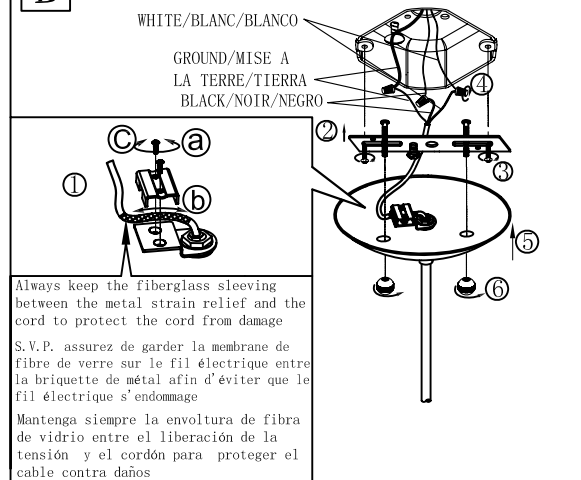

INSTRUCTIONS INSTRUCCIONES

85261A 85262A 85263A

Safety Precautions:

1. Turn off electrical power before starting installation of light fixture.
2. This product must be installed in accordance with the applicable installation code by a person familiar with the construction and operation of the product and the hazards involved.

NOTE: product may not look exactly as shown in figures.

Mesures de Sécurité:

1. Fermez le courant au disjoncteur avant de débiter l'installation du luminaire.
2. Ce produit doit être installé selon le code de l'installation pertinent et par une personne qui connaît bien le produit et son fonctionnement ainsi que les risques inhérents.

N.B. Le produit peut différer de l'illustration.

Precauciones de seguridad

1. Corte la corriente eléctrica antes de comenzar la instalación de la lámpara.
2. Este producto debe ser instalado según el código de instalación aplicable por una persona que conozca la construcción y el funcionamiento del producto y los riesgos que supone.

NOTA: el producto puede no ser exactamente igual al mostrado en la figura.

C

B

CAUTION:
Minimum cord length between the canopy and luminaire frame 100 mm (4")
ATTENTION:
La longueur minimum de corde entre le canopé et le luminaire doit être de 100mm (4")
Precaución:
El largo mínimo del cordón entre la caja de montaje y la luminaria debe ser 100 MM (4")